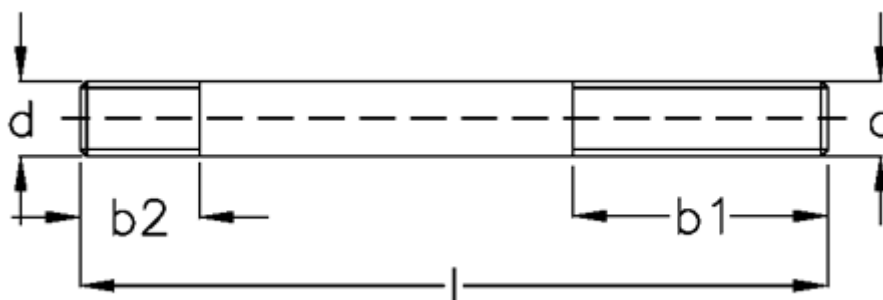

Varenummer: 20813630  
Beskrivelse: E+G Støttebolt for T-møtrik  
DIN 6379-M6-50

## Mål

---

b1 = 30  
b2 = 9  
d = M6  
l = 50